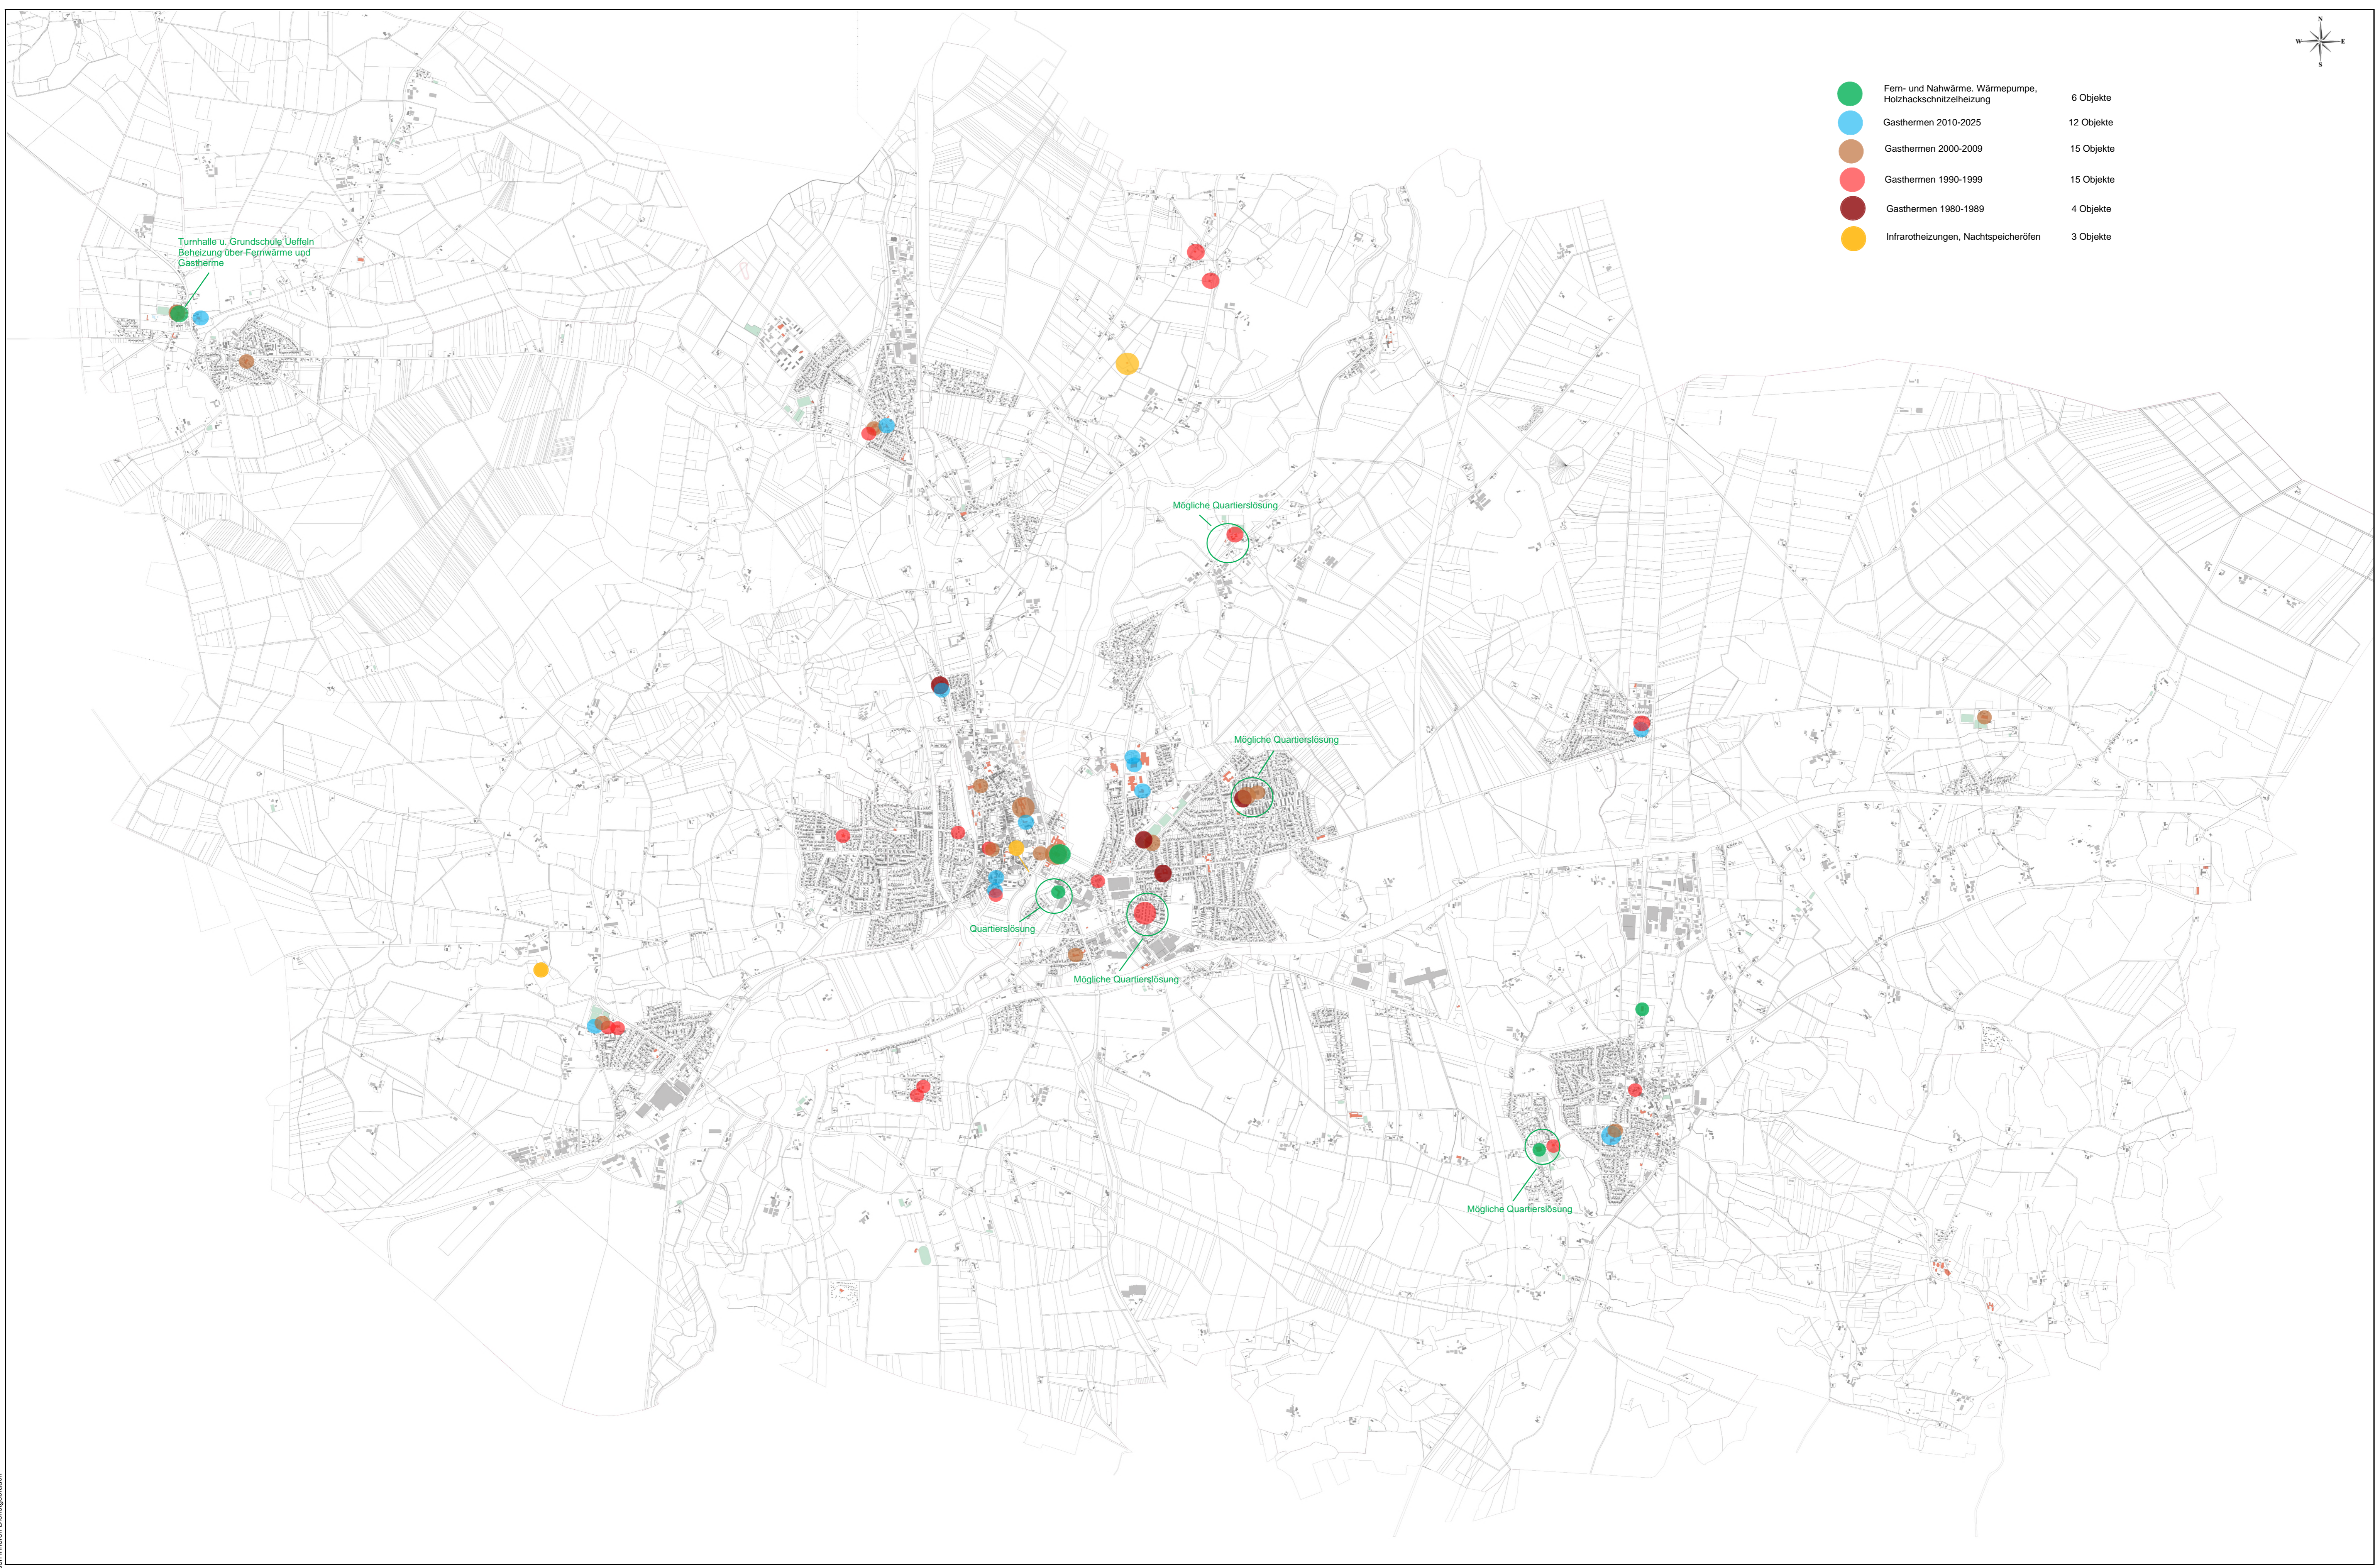

- Fern- und Nahwärme, Wärmepumpe, Holzackschnitzelheizung 6 Objekte
- Gasthermen 2010-2025 12 Objekte
- Gasthermen 2000-2009 15 Objekte
- Gasthermen 1990-1999 15 Objekte
- Gasthermen 1980-1989 4 Objekte
- Infrartheizungen, Nachtspeicheröfen 3 Objekte